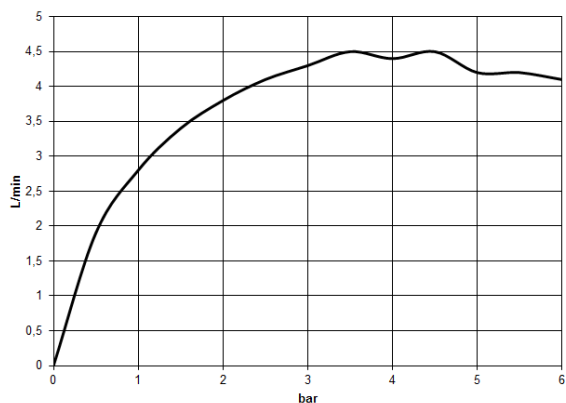

Diagramma di portata

Certificati

GDV_0400285.

LGA_38104.

WRAS_2111040.