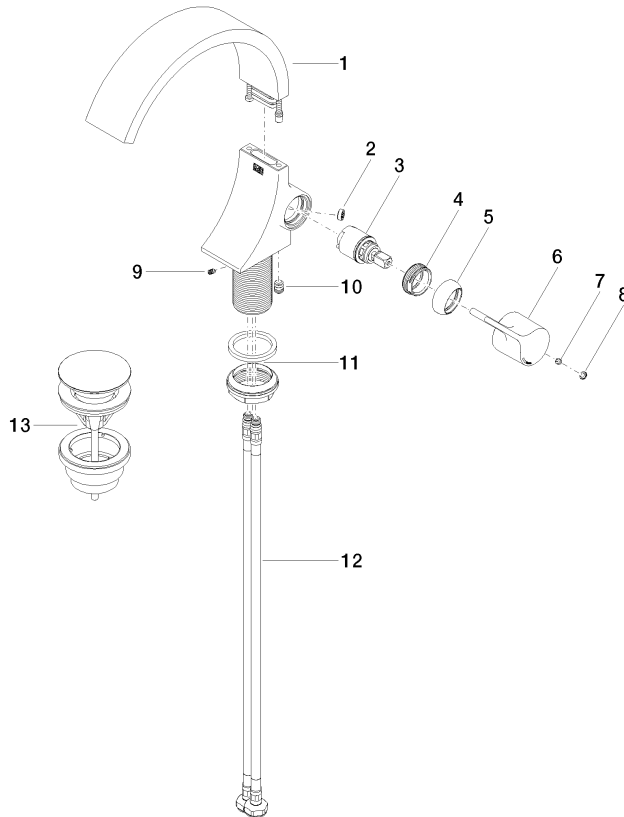

33 505 811

- sporgenza 177 mm
- bocca fissa
- Getto squadrato con aria
- altezza rubinetteria 198 mm
- altezza fino al rompigitto 133 mm
- diametro foro 35 mm
- 2x tubo flessibile di mandata M 8 x 1 avvitato, tenuta controllata
- portata max 4,5 l/min
- senza piombo
- Questo prodotto può aiutare un edificio a soddisfare i requisiti dei Green Building Rating Systems, ad es. LEED®, BREEAM®, DGNB

Solamente per lavabo con troppopieno.

La combinazione con scaldabagni istantanei è esclusa.

Distanza dal centro del foro del rubinetto al muro min. 55 mm o al bordo anteriore del lavabo min. 40 mm.

	Dark Platinum spazzolato	33 505 811-99
	Cromato	33 505 811-00
	Platinato spazzolato	33 505 811-06
	Dark Chrome	33 505 811-19
	Ottone spazzolato (Oro 23k)	33 505 811-28

33 505 811

Diagramma di portata

Certificati

GDV_0400285.

LGA_38104.

WRAS_2111040.

33 505 811

Parts for other
finishes can be found
here: Cromato

Elenco delle parti di ricambio

N.	Codice articolo	Denominazione	Quantità necessaria	Tempo di produzione
1	90 11 70 013 01-99	bocca di erogazione	1	30
2	09 23 01 172 90	limitatore di portata	1	2
3	90 15 05 044 00 90	cartuccia	1	2
4	09 24 04 266 90	dado	1	2
5	09 28 30 021-99	copertura	1	30
6	09 20 80 024-99	manopola	1	30
7	90 31 11 030 00 90	perno	1	2
8	90 31 20 087 00-99	tappo	1	30
9	09 31 11 008 90	perno	1	2
10	90 31 20 129 00 90	tappo	1	2
11	04 23 10 044 07 90	set di fissaggio	1	2
12	04 30 04 100 00 90	flessibile	2	2
13	10 125 970-99	Piletta con chiusura a scatto 1 1/4" - Dark Platinum spazzolato	1	2