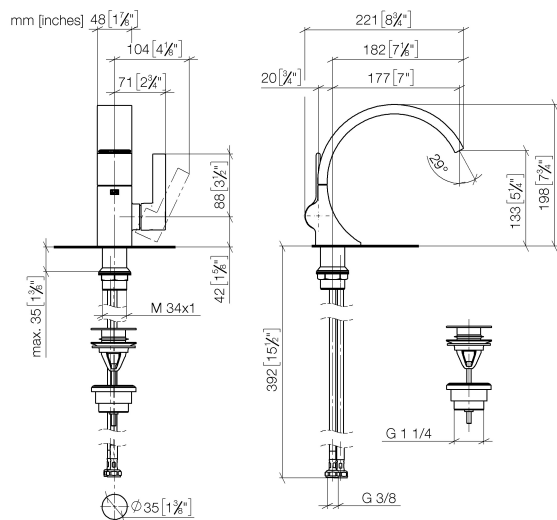

33 505 811

- sporgenza 177 mm
- bocca fissa
- Getto squadrato con aria
- altezza rubinetteria 198 mm
- altezza fino al rompigitto 133 mm
- diametro foro 35 mm
- 2x tubo flessibile di mandata M 8 x 1 avvitato, tenuta controllata
- portata max 4,5 l/min
- senza piombo
- Questo prodotto può aiutare un edificio a soddisfare i requisiti dei Green Building Rating Systems, ad es. LEED®, BREEAM®, DGNB

Solamente per lavabo con troppopieno.

La combinazione con scaldabagni istantanei è esclusa.

Distanza dal centro del foro del rubinetto al muro min. 55 mm o al bordo anteriore del lavabo min. 40 mm.

	Dark Platinum spazzolato	33 505 811-99
	Cromato	33 505 811-00
	Platinato spazzolato	33 505 811-06
	Dark Chrome	33 505 811-19
	Ottone spazzolato (Oro 23k)	33 505 811-28

33 505 811

Diagramma di portata

Certificati

GDV_0400285.

LGA_38104.

WRAS_2111040.

33 505 811

Parts for other
finishes can be found
here: Cromato

Elenco delle parti di ricambio

N.	Codice articolo	Denominazione	Quantità necessaria	Tempo di produzione
1	90 11 70 013 01-99	bocca di erogazione	1	30
2	09 23 01 172 90	limitatore di portata	1	2
3	90 15 05 044 00 90	cartuccia	1	2
4	09 24 04 266 90	dado	1	2
5	09 28 30 021-99	copertura	1	30
6	09 20 80 024-99	manopola	1	30
7	90 31 11 030 00 90	perno	1	2
8	90 31 20 087 00-99	tappo	1	30
9	09 31 11 008 90	perno	1	2
10	90 31 20 129 00 90	tappo	1	2
11	04 23 10 044 07 90	set di fissaggio	1	2
12	04 30 04 100 00 90	flessibile	2	2
13	10 125 970-99	Piletta con chiusura a scatto 1 1/4" - Dark Platinum spazzolato	1	2